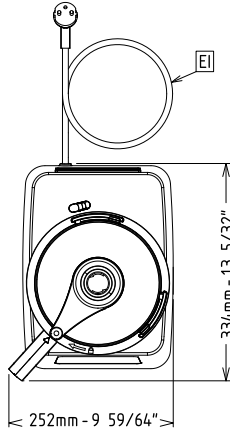

**Opsiyonel Aksesuarlar**

- 2,6lt Cutter-Mikser kazanı için şeffaf kapak PNC 650117
- 3,6 lt cutter-mikser kazanı için şeffaf kapak PNC 650118
- 2,6 Lt cutter mixer için mikrodış bıçaklı rotor PNC 650226
- 2.6 Lt cutter-mikser için düz bıçaklı rotor PNC 650227
- 2.6 Lt cutter-mikser için paslanmaz çelik kazan PNC 650228
- 2,6 lt Cutter-Mikser için şeffaf kopolyester hazne PNC 650229
- 2,6 lt cutter-mikser kazanı için sıyrıcı PNC 650230
- 3,6 Lt cutter mixer için mikrodış bıçaklı rotor PNC 650233
- 3.6 Lt cutter-mikser için düz bıçaklı rotor PNC 650234
- 3.6 Lt cutter-mikser için paslanmaz çelik kazan PNC 650235
- 3,6 lt cutter-mikser kazanı için sıyrıcı PNC 650236

Ön

Yan

EI = Elektrik bağlantısı

Üst

**Elektrik:**

Voltaj:

600996 (K36)

220-240 V/1N ph/50 Hz

Elektrik gücü max:

0.5 kW

Toplam Watt:

0.5 kW

**Kapasite:**

Performans (...kadar):

Kapasite:

3.6 Litre

**Temel bilgiler:**

Dış boyutlar, Genişlik:

252 mm

Dış boyutlar, Derinlik:

334 mm

Dış boyutlar, Yükseklik:

476 mm

Ambalajlı ağırlık: