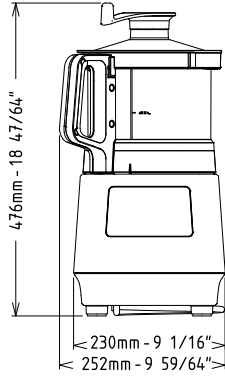

Ön

Yan

EI = Elektrik bağlantısı

Üst

Elektrik:

Voltaj:

600996 (K36)

220-240 V/1N ph/50 Hz

Elektrik gücü max:

0.5 kW

Toplam Watt:

0.5 kW

Kapasite:

Performans (...kadar):

Kapasite:

3.6 Litre

Temel bilgiler:

Dış boyutlar, Genişlik:

252 mm

Dış boyutlar, Derinlik:

334 mm

Dış boyutlar, Yükseklik:

476 mm

Ambalajlı ağırlık:

16 kg

Et kıyma kapasitesi:

0 kg

Mayonez hazırlama

kapasitesi:

0 kg

Hamur hazırlama kapasitesi:

0 kg