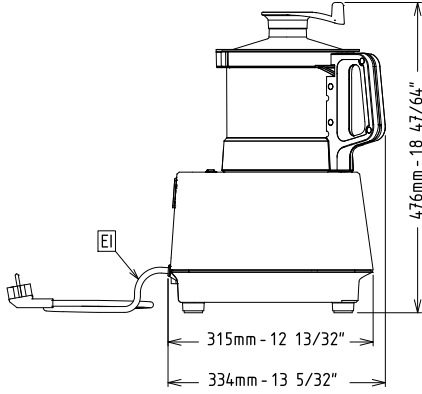

Yan

EI = Elektrik bağlantısı

Üst